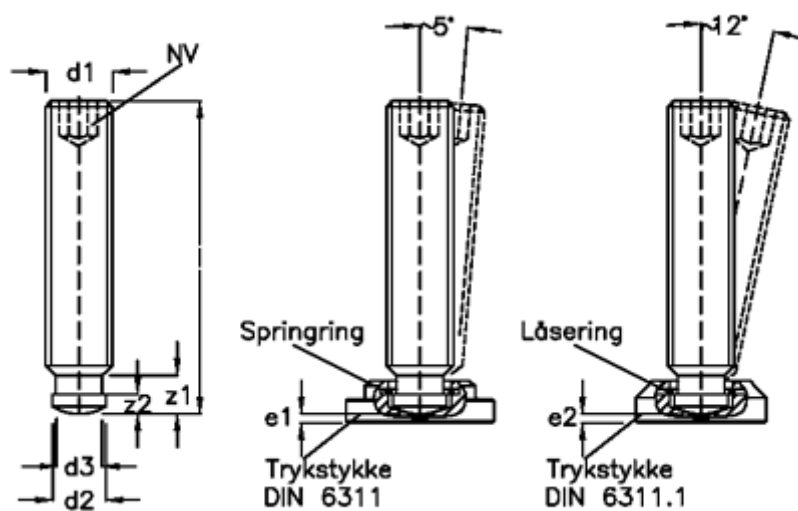

Varenummer: 20802714  
 Beskrivelse: E+G Pinolskrue med kuglehoved  
 DIN 6332-M16-75-SKN

## Mål

d1	= M16	z2 = 5.0
d2	= 12	
d3	= 11.0	
e1	= 5.3	
e2	= 4.5	
Indvendig sekskant	= 8	
l1	= 75	
z1	= 10.6	